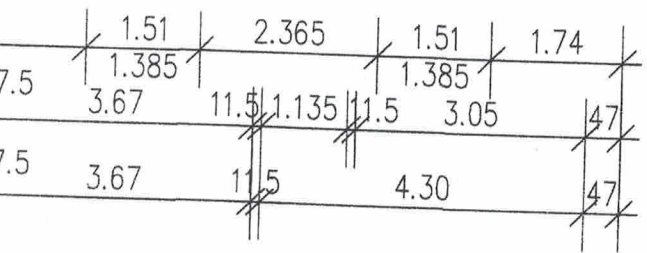

NEUBAU EINES DOPPELHAUSES  
MIT CARPORT

BAUHERR BOOK-IMMOBILIEN GMBH  
 KANALPLAATZEN 1B; 26903 SURWOLD  
 BAUORT DENKMALSWEG; 26903 SURWOLD

ERDGESCHOSS

AUFGESTELLT: APRIL 2018 M:100

DER BAUHERR DER PLANER